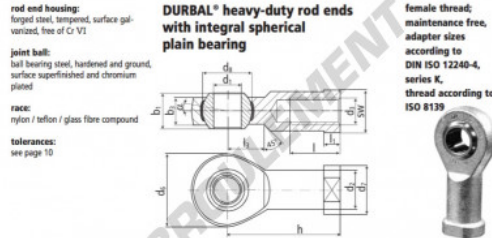

# Rotule SI

### BEF05SO-22-501

order number		measurements [mm]									
type	specification or length	d <sub>1</sub>	d <sub>2</sub>	d <sub>3</sub>	d <sub>6</sub>	d <sub>7</sub>	d <sub>8</sub>	b <sub>1</sub>	b <sub>2</sub>	b <sub>3</sub>	
BEF 05 SO -22	-501	5	9,0	M 4	18	11	11,06	8	6,0		

## CARACTÉRISTIQUES PRODUIT

Marque	DURBAL
N° Ean13	3663952508016
Diam. intérieur	5 mm
Diam. extérieur	18 mm
Epaisseur	8 mm
Type	SI
Poids	18 g
Filetage	Filetage à droite
Lubrification	sans
Conditionnement	1