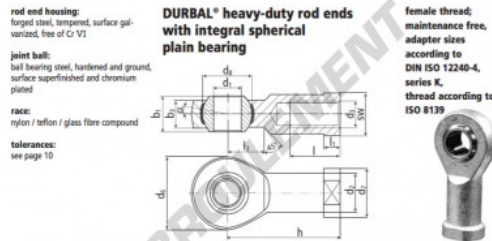

# Rotule SI

## BEF06-20-502-DURBAL - BEF06-20-502-DURBAL

<https://www.123roulement.com/roulement-palier/rotule/si/bef06-20-502-durbal>

BEF06-20-502

order number		measurements [mm]									
type	specification or adaptation	d <sub>1</sub>	d <sub>2</sub>	d <sub>3</sub>	d <sub>6</sub>	d <sub>7</sub>	d <sub>8</sub>	b <sub>1</sub>	b <sub>2</sub>		
BEF 06	-20 -502	6	10,0	M 6	20	13	12,65	9	6,75		
		measurements [mm]					weight	basic load rating			
type	h	l	l <sub>1</sub>	l <sub>2</sub>	SW	α <sub>1</sub> <sup>1</sup> [°]	α <sub>2</sub> <sup>2</sup> [°]	[kg]	C	C <sub>0</sub>	stat. [N]
BEF 06	30	12	5,0	10	11	13,0	6,5	0,024	4590	12800	

## CARACTÉRISTIQUES PRODUIT

Marque	DURBAL
N° Ean13	3663952508030
Diam. intérieur	6 mm
Diam. extérieur	20 mm
Epaisseur	9 mm
Type	SI
Poids	24 g
Filetage	Filetage à gauche
Lubrification	sans
Conditionnement	1