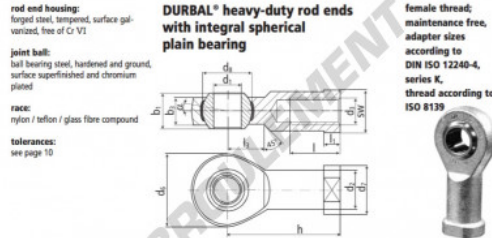

# Rotule SI

### BEF16SO-21-502

order number		measurements [mm]									
type	specification or adapter	d <sub>1</sub>	d <sub>2</sub>	d <sub>3</sub>	d <sub>6</sub>	d <sub>7</sub>	d <sub>8</sub>	b <sub>1</sub>	b <sub>2</sub>	b <sub>3</sub>	
BEF 16 SO -21	-502	16	22,0	M 16 x 1,5	42	27	28,52	21	15,0		
measurements [mm]		weight									
type	h	l	l <sub>1</sub>	l <sub>2</sub>	SW	α <sub>1</sub> <sup>1</sup> [°]	α <sub>2</sub> <sup>2</sup> [°]	(kg)	basic load rating		
BEF 16 SO	64	28	8,0	22	22	15,5	8,5	0,233	dyn. C [N] 22410 stat. C <sub>0</sub> [N] 59600		

## CARACTÉRISTIQUES PRODUIT

Marque	DURBAL
N° Ean13	3663952508177
Diam. intérieur	16 mm
Diam. extérieur	42 mm
Épaisseur	21 mm
Type	SI
Poids	233 g
Filetage	Filetage à gauche
Lubrification	sans
Conditionnement	1