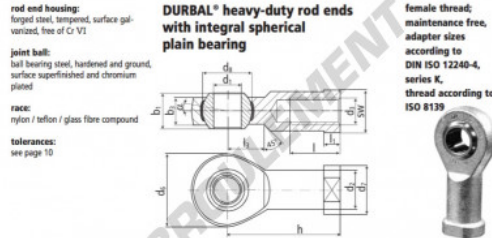

Rotule SI

BEF16SO-21-502-DURBAL - BEF16SO-21-502-DURBAL

<https://www.123roulement.com/roulement-palier/rotule/si/bef16so-21-502-durbal>

BEF16SO-21-502

order number		measurements [mm]									
type	specification or adapter	d₁	d₂	d₃	d₆	d₇	d₈	b₁	b₂	b₃	
BEF 16 SO -21	-502	16	22,0	M 16 x 1,5	42	27	28,52	21	15,0		
measurements [mm]		weight									
type	h	l	l₁	l₂	SW	α₁¹ [°]	α₂² [°]	(kg)	basic load rating		
BEF 16 SO	64	28	8,0	22	22	15,5	8,5	0,233	dyn. C [N] 22410 stat. C₀ [N] 59600		

CARACTÉRISTIQUES PRODUIT

Marque	DURBAL
N° Ean13	3663952508177
Diam. intérieur	16 mm
Diam. extérieur	42 mm
Épaisseur	21 mm
Type	SI
Poids	233 g
Filetage	Filetage à gauche
Lubrification	sans
Conditionnement	1

contact@123roulement.com

03 59 36 04 90

CRT4 de Lesquin 60 Rue Du Haut De Sainghin 59273 Fretin FRANCE