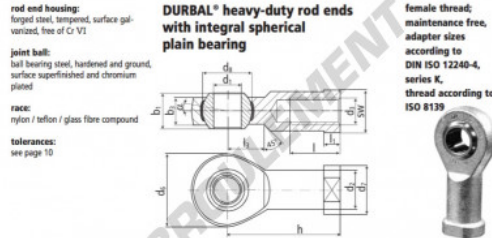

Rotule SI

BEF18-20-501-DURBAL - BEF18-20-501-DURBAL

<https://www.123roulement.com/roulement-palier/rotule/si/bef18-20-501-durbal>

BEF18-20-501

order number		measurements [mm]									
type	specification or length	d ₁	d ₂	d ₃	d ₆	d ₇	d ₈	b ₁	b ₂	b ₃	
BEF 18	-20 -501	18	25,0	M 18 x 1,5	46	31	31,70	23	16,5		
		measurements [mm]					weight	basic load rating			
type	h	l	l ₁	l ₂	SW	α ₁ ¹ [°]	α ₂ ² [°]	[kg]	C [N]	C ₀ [N]	stat. [N]
BEF 18	71	32	10,0	24	27	15,0	9,5	0,310	26325	69700	

CARACTÉRISTIQUES PRODUIT

Marque	DURBAL
N° Ean13	3663952508191
Diam. intérieur	18 mm
Diam. extérieur	46 mm
Epaisseur	23 mm
Type	SI
Poids	310 g
Filetage	Filetage à droite
Lubrification	sans
Conditionnement	1
Norme	Sans norme