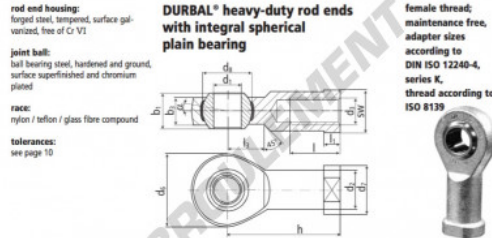

Rotule SI

BEF20-20-502-DURBAL - BEF20-20-502-DURBAL

<https://www.123roulement.com/roulement-palier/rotule/si/bef20-20-502-durbal>

BEF20-20-502

order number		measurements [mm]									
type	specification or adapter	d ₁	d ₂	d ₃	d ₆	d ₇	d ₈	b ₁	b ₂	b ₃	
BEF 20	-20 -502	20	27,5	M 20 x 1,5	50	34	34,87	25	18,0		
measurements [mm]		weight									
type	h	l	l ₁	l ₂	SW	α ₁ ¹ [°]	α ₂ ² [°]	[kg]	basic load rating		
BEF 20	77	33	10,0	26	30	14,5	9,0	0,386	C	C ₀	C ₁₀
									[N]	[N]	[N]
									30805	82200	

CARACTÉRISTIQUES PRODUIT

Marque	DURBAL
N° Ean13	3663952508214
Diam. intérieur	20 mm
Diam. intérieur	0.787" inch
Diam. extérieur	50 mm
Diam. extérieur	1.969" inch
Epaisseur	25 mm
Epaisseur	0.984" inch
Type	SI
Poids	386 g
Filetage	Filetage à gauche
Lubrification	sans
Conditionnement	1