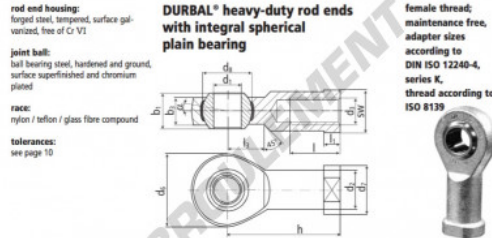

Rotule SI

BEF25-20-502-DURBAL - BEF25-20-502-DURBAL

<https://www.123roulement.com/roulement-palier/rotule/si/bef25-20-502-durbal>

BEF25-20-502

order number		measurements [mm]									
type	specification or adapter	d ₁	d ₂	d ₃	d ₆	d ₇	d ₈	b ₁	b ₂	b ₃	
BEF 25	-20 -502	25	33.5	M 24 x 2	60	42	42.80	31	22.0		
measurements [mm]		weight									
type	h	l	l ₁	l ₂	SW	α ₁ ¹ [°]	α ₂ ² [°]	[kg]	basic load rating		
BEF 25	94	42	12.0	30	36	15,0	10,0	0,705	C	C ₀	C ₁₀
									[N]	[N]	[N]
									45350	118600	

CARACTÉRISTIQUES PRODUIT

Marque	DURBAL
N° Ean13	3663952508252
Diam. intérieur	25 mm
Diam. intérieur	0.984" inch
Diam. extérieur	60 mm
Diam. extérieur	2.362" inch
Epaisseur	31 mm
Epaisseur	1.22" inch
Type	SI
Poids	705 g
Filetage	Filetage à gauche
Lubrification	sans
Conditionnement	1