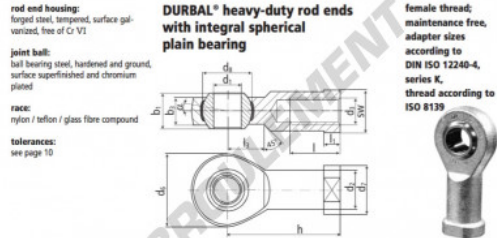

Rotule SI

BEF30-20-502-DURBAL - BEF30-20-502-DURBAL

<https://www.123roulement.com/roulement-palier/rotule/si/bef30-20-502-durbal>

BEF30-20-502

order number		measurements [mm]									
type	specification or adaptation	d ₁	d ₂	d ₃	d ₄	d ₅	d ₆	d ₇	d ₈	b ₁	b ₂
BEF 30	-20-502	30	40,0	M 30 x 2	70	50	50,75	37	25,0		
measurements [mm]		weight									
type	h	l	l ₁	l ₂	SW	α ₁ ¹ [°]	α ₂ ² [°]	weight [kg]		basic load rating dyn. stat. [N]	
BEF 30	110	51	15,0	35	41	17,0	10,5	1,084		55010 145600	

CARACTÉRISTIQUES PRODUIT

Marque	DURBAL
N° Ean13	3663952508269
Diam. intérieur	30 mm
Diam. extérieur	70 mm
Epaisseur	37 mm
Type	-
Poids	1084 g
Filetage	-
Lubrification	-
Conditionnement	-

contact@123roulement.com