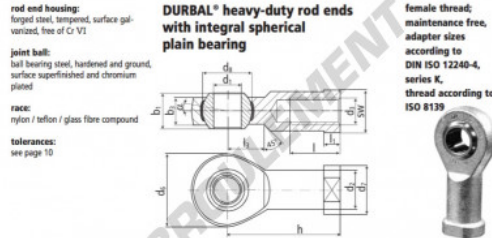

# Rotule SI

### BEF30SO-22-501

order number		measurements [mm]									
type	specification or adaptation	d <sub>1</sub>	d <sub>2</sub>	d <sub>3</sub>	d <sub>4</sub>	d <sub>5</sub>	d <sub>6</sub>	d <sub>7</sub>	d <sub>8</sub>	b <sub>1</sub>	b <sub>2</sub>
BEF 30 SO -22	-501	30	40,0	M 27 x 2	70	50	50,75	37	25,0		
measurements [mm]		weight									
type	h	l	l <sub>1</sub>	l <sub>2</sub>	SW	α <sub>1</sub> <sup>1</sup> [°]	α <sub>2</sub> <sup>2</sup> [°]	weight [kg]		basic load rating dyn. C [N]	
BEF 30 SO	110	51	15,0	35	41	17,0	10,5	1,084		55010 145600	

## CARACTÉRISTIQUES PRODUIT

Marque	DURBAL
N° Ean13	3663952508283
Diam. intérieur	30 mm
Diam. extérieur	70 mm
Épaisseur	37 mm
Type	SI
Poids	1084 g
Filetage	Filetage à droite
Lubrification	sans
Conditionnement	1