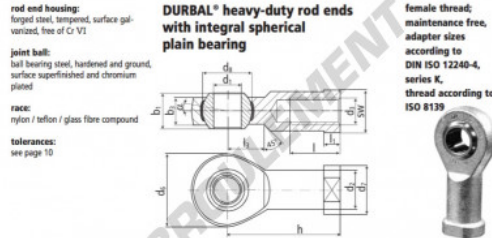

Rotule SI

BEF30SO-22-502-DURBAL - BEF30SO-22-502-DURBAL

<https://www.123roulement.com/roulement-palier/rotule/si/bef30so-22-502-durbal>

BEF30SO-22-502

order number		measurements [mm]									
type	specification or adapter	d ₁	d ₂	d ₃	d ₆	d ₇	d ₈	b ₁	b ₂	b ₃	
BEF 30 SO -22	-502	30	40,0	M 27 x 2	70	50	50,75	37	25,0		
measurements [mm]		weight									
type	h	l	l ₁	l ₂	SW	α ₁ ¹ [°]	α ₂ ² [°]	(kg)	basic load rating		
BEF 30 SO	110	51	15,0	35	41	17,0	10,5	1,084	dyn. C [N]	stat. C ₀ [N]	145600

CARACTÉRISTIQUES PRODUIT

Marque	DURBAL
N° Ean13	3663952508290
Diam. intérieur	30 mm
Diam. intérieur	1.181" inch
Diam. extérieur	70 mm
Diam. extérieur	2.756" inch
Epaisseur	37 mm
Epaisseur	1.457" inch
Type	SI
Poids	1084 g
Filetage	Filetage à gauche
Lubrification	sans
Conditionnement	1