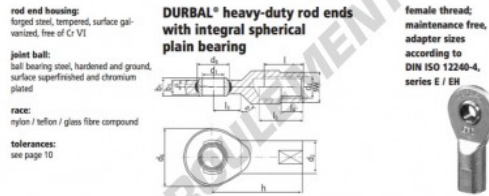

Rotule SI

EF08-20-501-DURBAL - EF08-20-501-DURBAL

<https://www.123roulement.com/roulement-palier/rotule/si/ef08-20-501-durbal>

EF08-20-501

order number		measurements [mm]									
type	right hand thread	d ₁	d ₂	d ₃	d ₄	d ₅	b ₁	b ₂	b ₃	b ₄	h
EF 08	-20	-501	8	13	M 8	23	13,0	8	5	36	
measurements [mm]		weight		basic load rating							
type	l	l ₂	l ₄	l ₅	SW	α ₁ ¹	α ₂ ¹	[kg]	C	C ₀	stat.
EF 08	16	12			11	15,0	8,0	0,031	4200	13100	

CARACTÉRISTIQUES PRODUIT

Marque	DURBAL
N° Ean13	3663952508337
Diam. intérieur	8 mm
Diam. extérieur	23 mm
Epaisseur	8 mm
Type	SI
Poids	31 g
Filetage	Filetage à droite
Lubrification	sans
Conditionnement	1