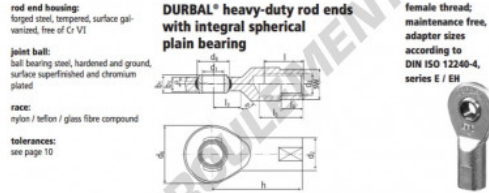

Rotule SI

EF10SO-22-501-DURBAL - EF10SO-22-501-DURBAL

<https://www.123roulement.com/roulement-palier/rotule/si/ef10so-22-501-durbal>

EF10SO-22-501

order number		measurements [mm]											
type	right-hand thread / left-hand thread	d ₁	d ₂	d ₃	d ₄	d ₅	d ₆	d ₇	d ₈	b ₁	b ₂	b ₃	h
EF 10 SO -22	-501	10	16	M 10 x 1,25	28	16,0				9	6	43	
measurements [mm]		weight			basic load rating		stat.						
type	l	l ₃	l ₄	l ₅	SW	α ₁ ¹ [°]	α ₂ ¹ [°]	[kg]	C _d [N]	C _s [N]	C ₀ [N]	C ₁₀ [N]	
EF 10 SO	20	13			14	12,0	6,0	0,054	6400	18800			

CARACTÉRISTIQUES PRODUIT

Marque	DURBAL
N° Ean13	3663952508375
Diam. intérieur	10 mm
Diam. extérieur	28 mm
Epaisseur	9 mm
Type	SI
Poids	54 g
Filetage	Filetage à droite
Lubrification	sans
Conditionnement	1