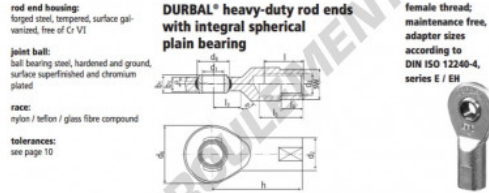

# Rotule SI

## EF12-20-502-DURBAL - EF12-20-502-DURBAL

<https://www.123roulement.com/roulement-palier/rotule/si/ef12-20-502-durbal>

EF12-20-502

order number		measurements [mm]									
type	right-hand thread	d <sub>1</sub>	d <sub>2</sub>	d <sub>3</sub>	d <sub>4</sub>	d <sub>5</sub>	b <sub>1</sub>	b <sub>2</sub>	h		
EF 12	-20	12	19	M 12	32	18,0	10	7	50		
measurements [mm]		weight			basic load rating						
type	l	l <sub>3</sub>	l <sub>4</sub>	l <sub>5</sub>	SW	α <sub>1</sub> <sup>1</sup>	α <sub>2</sub> <sup>1</sup>	kg	d <sub>yn</sub>	C <sub>0</sub>	C <sub>10</sub>
EF 12	22	15			17	10,5	5,0	0,086	9200	28000	

## CARACTÉRISTIQUES PRODUIT

Marque	DURBAL
N° Ean13	3663952508399
Diam. intérieur	12 mm
Diam. extérieur	32 mm
Epaisseur	10 mm
Type	SI
Poids	86 g
Filetage	Filetage à gauche
Lubrification	sans
Conditionnement	1