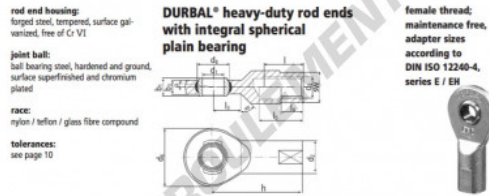

Rotule SI

EF25-20-501-DURBAL - EF25-20-501-DURBAL

<https://www.123roulement.com/roulement-palier/rotule/si/ef25-20-501-durbal>

EF25-20-501

order number		measurements [mm]									
type	right-hand thread left-hand thread	d ₁	d ₂	d ₃	d ₄	d ₅	d ₆	b ₁	b ₂	b ₃	h
EF 25	-20	-501	25	35	M 24 x 2	62	35,5	20	16	94	
measurements [mm]		weight		basic load rating							
type	l	l ₃	l ₄	l ₅	SW	α ₁ ¹ [°]	α ₂ ¹ [°]	B ₀₁	C	C ₀	
EF 25	42	30			30	7,5	3,5	0,573	42400	119100	

CARACTÉRISTIQUES PRODUIT

Marque	DURBAL
N° Ean13	3663952508498
Diam. intérieur	25 mm
Diam. extérieur	62 mm
Epaisseur	20 mm
Type	SI
Poids	573 g
Filetage	Filetage à droite
Lubrification	sans
Conditionnement	1