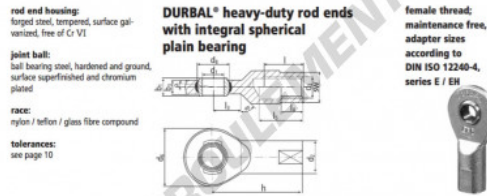

Rotule SI

EF35-20-501-DURBAL - EF35-20-501-DURBAL

<https://www.123roulement.com/roulement-palier/rotule/si/ef35-20-501-durbal>

EF35-20-501

order number		measurements [mm]									
type	right-hand thread	d ₁	d ₂	d ₃	d ₄	d ₅	d ₆	d ₈	b ₁	b ₂	h
EF 35	-20	-501	35	51	M 36 x 3	82	47,0	25	20	125	
measurements [mm]		weight		basic load rating							
type	l	l ₂	l ₄	l ₅	SW	α ₁ ¹ [°]	α ₂ ¹ [°]	[kg]	C	C ₀ [N]	stat. [N]
EF 35	38	36	61	41		6,5	3,5	1,230	70400	180800	

CARACTÉRISTIQUES PRODUIT

Marque	DURBAL
N° Ean13	3663952508535
Diam. intérieur	35 mm
Diam. intérieur	1.378" inch
Diam. extérieur	82 mm
Diam. extérieur	3.228" inch
Epaisseur	25 mm
Epaisseur	0.984" inch
Type	SI
Poids	1230 g
Filetage	Filetage à droite
Lubrification	sans
Conditionnement	1