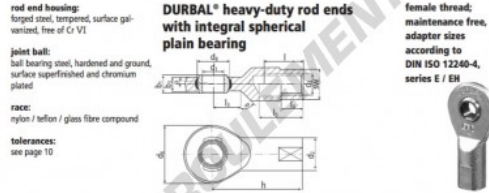

Rotule SI

EF40-20-501-DURBAL - EF40-20-501-DURBAL

<https://www.123roulement.com/roulement-palier/rotule/si/ef40-20-501-durbal>

EF40-20-501

order number		measurements [mm]									
type	right-hand thread	d ₁	d ₂	d ₃	d ₄	d ₅	b ₁	b ₂	b ₃	b ₄	h
EF 40	-20	-501	40	60	M 42 x 3	92	53,0	28	22	145	
measurements [mm]		weight					basic load rating		dyn. stat.		
type	l	l ₂	l ₄	l ₅	SW	α ₁ ¹ [°]	α ₂ ¹ [°]	[kg]	C ₁₀ [N]	C ₀ [N]	
EF 40	42	42	71	50	7,0	3,5	2,075	86000	223600		

CARACTÉRISTIQUES PRODUIT

Marque	DURBAL
N° Ean13	3663952508573
Diam. intérieur	40 mm
Diam. intérieur	1.575" inch
Diam. extérieur	92 mm
Diam. extérieur	3.622" inch
Epaisseur	28 mm
Epaisseur	1.102" inch
Type	SI
Poids	2075 g
Filetage	Filetage à droite
Lubrification	sans
Conditionnement	1