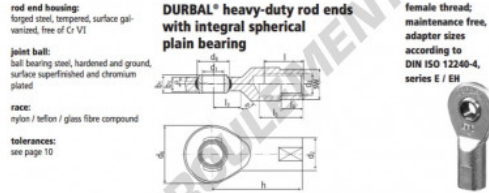

Rotule SI

EF40SO-22-501-DURBAL - EF40SO-22-501-DURBAL

<https://www.123roulement.com/roulement-palier/rotule/si/ef40so-22-501-durbal>

EF40SO-22-501

order number		measurements [mm]									
type	right hand thread	d ₁	d ₂	d ₃	d ₄	d ₅	b ₁	b ₂	b ₃	h	
EF 40 50 -22	-501	40	52	M 39 x 3	92	53.0	28	22	142		
measurements [mm]		weight					basic load rating		stat.		
type	l	l ₃	l ₄	l ₅	SW	α ₁ ¹	α ₂ ¹	[kg]	C	C ₀	
EF 40 50	42	39	66	46		7.0	3.5	1,880	86000	222600	

CARACTÉRISTIQUES PRODUIT

Marque	DURBAL
N° Ean13	3663952508580
Diam. intérieur	40 mm
Diam. extérieur	92 mm
Épaisseur	28 mm
Type	SI
Poids	1880 g
Filetage	Filetage à droite
Lubrification	sans
Conditionnement	1