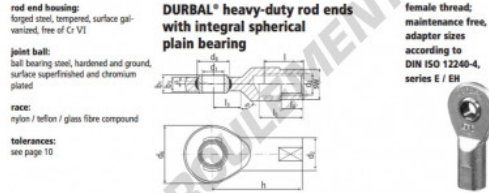

# Rotule SI

## EF40SO-22-502-DURBAL - EF40SO-22-502-DURBAL

<https://www.123roulement.com/roulement-palier/rotule/si/ef40so-22-502-durbal>

EF40SO-22-502

order number		measurements [mm]									
type	right hand thread	left hand thread	d <sub>1</sub>	d <sub>2</sub>	d <sub>3</sub>	d <sub>4</sub>	d <sub>5</sub>	b <sub>1</sub>	b <sub>2</sub>	b <sub>3</sub>	h
EF 40 50 -22		-502	40	52	M 39 x 3	92	53.0	28	22	142	
measurements [mm]		weight		basic load rating							
type	l	l <sub>2</sub>	l <sub>4</sub>	l <sub>5</sub>	SW	α <sub>1</sub> <sup>1</sup> [°]	α <sub>2</sub> <sup>1</sup> [°]	kg	C	C <sub>0</sub>	stat. [N]
EF 40 50	42	39	66	46		7.0	3.5	1,880	86000	222600	

## CARACTÉRISTIQUES PRODUIT

Marque	DURBAL
N° Ean13	3663952508597
Diam. intérieur	40 mm
Diam. intérieur	1.575" inch
Diam. extérieur	92 mm
Diam. extérieur	3.622" inch
Epaisseur	28 mm
Epaisseur	1.102" inch
Type	SI
Poids	1880 g
Filetage	Filetage à gauche
Lubrification	sans
Conditionnement	1