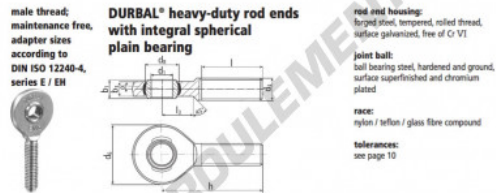

## Rotule SA EM06-20-501-DURBAL - EM06-20-501-DURBAL

<https://www.123roulement.com/roulement-palier/rotule/sa/em06-20-501-durbal>

EM06-20-501

order number		measurements [mm]			weight			basic load rating		
type	type	d <sub>1</sub>	d <sub>3</sub>	d <sub>5</sub>	b <sub>1</sub>	b <sub>3</sub>	h	C	C <sub>10</sub>	
EM 06	-20 -501	6	M 6	20	10,0	6	4	2500	6400	
measurements [mm]		weight			basic load rating		stat.		dyn.	
type	l	b <sub>3</sub>	d <sub>1</sub> <sup>h</sup>	d <sub>3</sub> <sup>h</sup>	[kg]	[N]	[N]	[N]	[N]	
EM 06	22	11	13,0	6,5	0,014	2500	6400			

### CARACTÉRISTIQUES PRODUIT

Marque	DURBAL
N° Ean13	3663952508726
Diam. intérieur	6 mm
Diam. intérieur	0.236" inch
Diam. extérieur	20 mm
Diam. extérieur	0.787" inch
Epaisseur	6 mm
Epaisseur	0.236" inch
Type	SA
Poids	14 g
Filetage	Filetage à droite
Lubrification	sans
Conditionnement	1