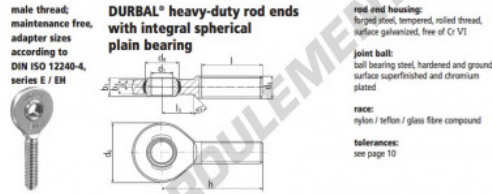

Rotule SA EM06-20-502-DURBAL - EM06-20-502-DURBAL

<https://www.123roulement.com/roulement-palier/rotule/sa/em06-20-502-durbal>

EM06-20-502

order number		measurements [mm]						
type	spc. thread	d ₁	d ₃	d ₅	b ₁	b ₃	h	
EM 06	-20	6	M 6	20	10,0	6	4	36
measurements [mm]		weight			basic load rating			
type	l	b ₃	d ₁ ^h [mm]	d ₃ ^h [mm]	[kg]	C [N]	C ₀ [N]	
EM 06	22	11	13,0	6,5	0,014	2500	6400	

CARACTÉRISTIQUES PRODUIT

Marque	DURBAL
N° Ean13	3663952508733
Diam. intérieur	6 mm
Diam. extérieur	20 mm
Epaisseur	6 mm
Type	SA
Poids	14 g
Filetage	Filetage à gauche
Lubrification	sans
Conditionnement	1