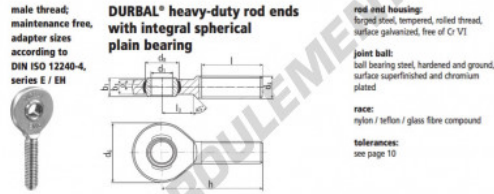

Rotule SA EM06-20-502-DURBAL - EM06-20-502-DURBAL

<https://www.123roulement.com/roulement-palier/rotule/sa/em06-20-502-durbal>

EM06-20-502

order number		measurements [mm]					
type	spc. thread	d ₁	d ₃	d ₅	b ₁	b ₃	h
EM 06	-20	6	M 6	20	10,0	6	4
		measurements [mm]			weight	basic load rating	
type	l	b ₃	d ₁ ^h	d ₃ ^h	[kg]	C	C ₀
EM 06	22	11	13,0	6,5	0,014	2500	6400

CARACTÉRISTIQUES PRODUIT

Marque	DURBAL
N° Ean13	3663952508733
Diam. intérieur	6 mm
Diam. extérieur	20 mm
Epaisseur	6 mm
Type	SA
Poids	14 g
Filetage	Filetage à gauche
Lubrification	sans
Conditionnement	1