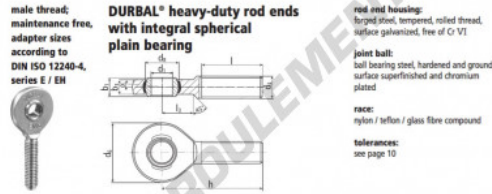

Rotule SA EM10-20-501-DURBAL - EM10-20-501-DURBAL

<https://www.123roulement.com/roulement-palier/rotule/sa/em10-20-501-durbal>

EM10-20-501

order number		measurements [mm]			weight			basic load rating		
type	type	d ₁	d ₃	d ₅	b ₁	b ₂	b ₃	C	C ₀	
EM 10	-20 -501	10	M 10	28	16,0	9	6	48	16800	
measurements [mm]		weight			basic load rating		stat.		dyn.	
type	l	b ₃	d ₁ ^h	d ₃ ^h	[kg]	[N]	[N]	[N]	[N]	[N]
EM 10	29	15	12,0	6,0	0,041	6400	16800			

CARACTÉRISTIQUES PRODUIT

Marque	DURBAL
N° Ean13	3663952508764
Diam. intérieur	10 mm
Diam. extérieur	28 mm
Epaisseur	9 mm
Type	SA
Poids	41 g
Filetage	Filetage à droite
Lubrification	sans
Conditionnement	1