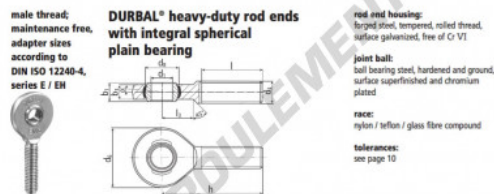

Rotule SA EM10-20-502-DURBAL - EM10-20-502-DURBAL

<https://www.123roulement.com/roulement-palier/rotule/sa/em10-20-502-durbal>

EM10-20-502

order number		measurements [mm]			weight			basic load rating		
type	spc	d ₁	d ₃	d ₅	d ₆	b ₁	b ₃	C	C ₀	
EM 10	-20	10	M 10	28	16,0	9	6	6400	16800	
measurements [mm]		weight			basic load rating		stat.		dyn.	
type	l	b ₃	d ₁ ^h	d ₃ ^h	[kg]	[N]	[N]	[N]	[N]	[N]
EM 10	29	15	12,0	6,0	0,041	6400	16800			

CARACTÉRISTIQUES PRODUIT

Marque	DURBAL
N° Ean13	3663952508771
Diam. intérieur	10 mm
Diam. extérieur	28 mm
Epaisseur	9 mm
Type	SA
Poids	41 g
Filetage	Filetage à gauche
Lubrification	sans
Conditionnement	1