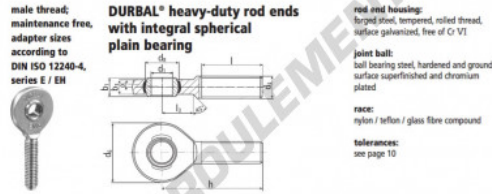

## Rotule SA EM20-20-502-DURBAL - EM20-20-502-DURBAL

<https://www.123roulement.com/roulement-palier/rotule/sa/em20-20-502-durbal>

EM20-20-502

order number		measurements [mm]						
type	spc. thread	d <sub>1</sub>	d <sub>3</sub>	d <sub>5</sub>	d <sub>6</sub>	b <sub>1</sub>	b <sub>3</sub>	h
EM 20	-20	20	M 20 x 1,5	51	29,0	16	12	78
measurements [mm]		weight			basic load rating			
type	l	b <sub>3</sub>	d <sub>1</sub> <sup>h</sup> [mm]	d <sub>3</sub> <sup>h</sup> [mm]	[kg]	C [N]	C <sub>0</sub> [N]	
EM 20	47	25	9,0	4,5	0,270	25200	76700	

### CARACTÉRISTIQUES PRODUIT

Marque	DURBAL
N° Ean13	3663952508856
Diam. intérieur	20 mm
Diam. extérieur	51 mm
Epaisseur	16 mm
Type	SA
Poids	270 g
Filetage	Filetage à gauche
Lubrification	sans
Conditionnement	1