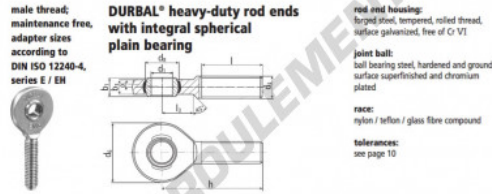

Rotule SA EM40SO-21-502-DURBAL - EM40SO-21-502-DURBAL

<https://www.123roulement.com/roulement-palier/rotule/sa/em40so-21-502-durbal>

EM40SO-21-502

order number		measurements [mm]					
type	type	d ₁	d ₃				
EM 40 SO -21	-502	40	M 39 x 3				
		d ₅	b ₁				
		92	28				
		b ₃	h				
		22	150				
measurements [mm]		weight		basic load rating			
type	l	b ₃	d ₁ ^h	d ₃ ^h	C	C ₀	
EM 40 SO	99	42	7,0	3,5	1,785	86000	222600

CARACTÉRISTIQUES PRODUIT

Marque	DURBAL
N° Ean13	3663952508948
Diam. intérieur	40 mm
Diam. extérieur	92 mm
Epaisseur	28 mm
Type	SA
Poids	1785 g
Filetage	Filetage à gauche
Lubrification	sans
Conditionnement	1