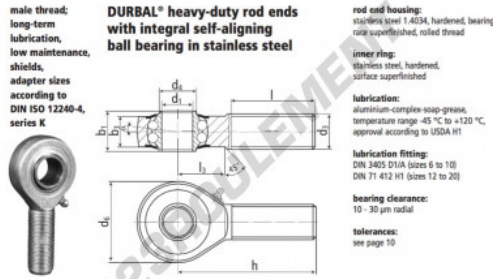

Rotule SA

BRM16-60-501-DURBAL - BRM16-60-501-DURBAL

<https://www.123roulement.com/roulement-palier/rotule/sa/brm16-60-501-durbal>

BRM16-60-501

order number		measurements [mm]							
type	opt./special	d ₁	d ₂						
BRM 16 -60	-501	16	M 16						
		d ₄	d ₅						
		19,0	42						
		b ₁	b ₂						
		21	15,0						
		h	66						
measurements [mm]		weight		calculation factors		rotational speed limit		basic load rating	
type	l	l ₂	α [°]	[kg]	Y	Y _b	Temp. [min.]	C [N]	C ₀ [N]
BRM 16	40	22	8,0	0,190	2,24	2,35	975	4250	1600

CARACTÉRISTIQUES PRODUIT

Marque	DURBAL
N° Ean13	3663952509167
Diam. intérieur	16 mm
Diam. intérieur	0.63" inch
Diam. extérieur	42 mm
Diam. extérieur	1.654" inch
Epaisseur	21 mm
Epaisseur	0.827" inch
Type	SA
Poids	190 g
Filetage	Filetage à droite
Lubrification	avec
Conditionnement	1
Norme	Sans norme