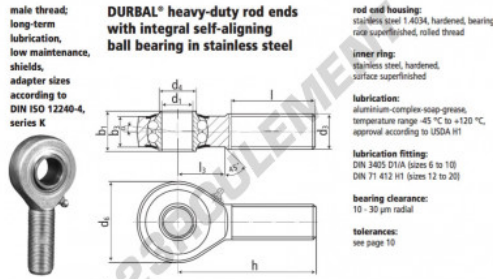

Rotule SA BRM20-60-501-DURBAL - BRM20-60-501-DURBAL

<https://www.123roulement.com/roulement-palier/rotule/sa/brm20-60-501-durbal>

BRM20-60-501

order number		measurements [mm]	
type	specification	d ₁	d ₂
BRM 20 -60	-501	20	M 20 x 1,5
		d ₄	d ₅
		24,5	50
		b ₁	b ₂
		25	18,0
		h	78

Marque	DURBAL
N° Ean13	3663952509198
Diam. intérieur	20 mm
Diam. extérieur	50 mm
Epaisseur	25 mm
Type	SA
Poids	338 g
Filetage	Filetage à droite
Lubrification	avec
Conditionnement	1

contact@123roulement.com