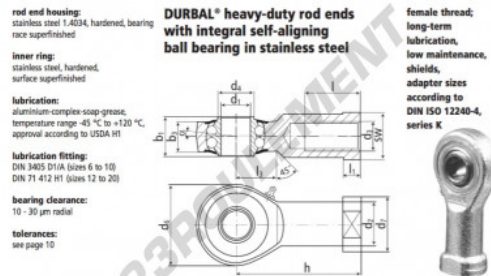

## BRF06-60-501-DURBAL - BRF06-60-501-DURBAL

<https://www.123roulement.com/roulement-palier/rotule/ge/brf06-60-501-durbal>

BRF06-60-501

order number		measurements [mm]										
type	light load	medium load	high load	$d_1$	$d_2$	$d_3$	$d_4$	$d_5$	$d_7$	$b_1$	$b_2$	$h$
BRF	06	-60	-501	6	10,0	M 6	9,0	20	13	9	6,75	30
measurements [mm]		weight		calculation-factors		rotational speed limit		basic load rating				
type	$l$	$l_1$	$l_2$	SW	$\alpha$ [°]	$Y$	$Y_0$	$n_{max}$ [min]	dyn. $C$ [N]	stat. $C_0$ [N]		
BRF	06	12	5,0	10	11	8,0	0,024	2,09	2,19	1350	1900	450

## CARACTÉRISTIQUES PRODUIT

Marque	DURBAL
N° Ean13	3616060468260
Diam. intérieur	6 mm
Diam. extérieur	20 mm
Epaisseur	9 mm
Type	GE
Poids	24 g
Filetage	Filetage à droite
Lubrification	avec
Conditionnement	1
Norme	Sans norme