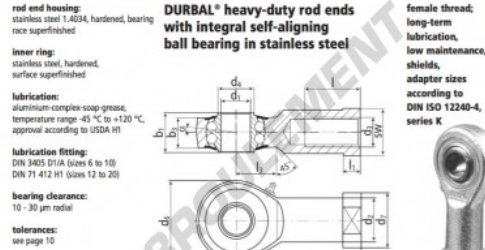

Rotule SI

BRF16-60-501-DURBAL - BRF16-60-501-DURBAL

<https://www.123roulement.com/roulement-palier/rotule/si/brf16-60-501-durbal>

BRF16-60-501

order number	measurements [mm]											
	type	d ₁	d ₂	d ₃	d ₄	d ₅	d ₆	d ₇	b ₁	b ₂	b ₃	h
BRF 16 -60 -501		16	22,0	M 16	19,0	42	27	21	15,0	64		
measurements [mm]	type	I		SW	α [°]	weight [kg]	calculation-factors Y	rotational speed limit v ₀ [min]	basic load rating			
		l ₁	l ₂						dyn. C [N]	stat. C ₀ [N]		
	BRF 16	28	8,0	22	8,0	0,224	2,24	2,35	975	4250	1600	

CARACTÉRISTIQUES PRODUIT

Marque	DURBAL
N° Ean13	3663952509280
Diam. intérieur	16 mm
Diam. intérieur	0.63" inch
Diam. extérieur	42 mm
Diam. extérieur	1.654" inch
Epaisseur	21 mm
Epaisseur	0.827" inch
Type	SI
Poids	224 g
Filetage	Filetage à droite
Lubrification	avec
Conditionnement	1
Norme	Sans norme