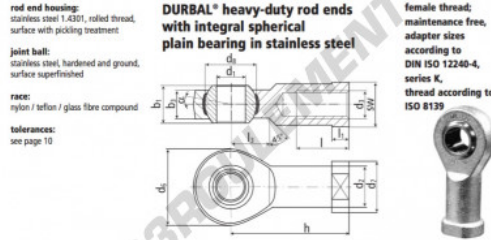

Rotule GE

BEF06-60-501-DURBAL - BEF06-60-501-DURBAL

<https://www.123roulement.com/roulement-palier/rotule/ge/bef06-60-501-durbal>

BEF06-60-501

order number		measurements [mm]										
type	right hand thread	left hand thread	d ₁	d ₂	d ₃	d ₆	d ₇	d ₈	b ₁	b ₃		
BEF 06	-40	-501	6	10,0	M 6	20	13	12,65	9	6,75		
type		measurements [mm]							weight		basic load rating	
h	l	l ₁	l ₃	SW	α ₁ [°]	α ₂ [°]	[kg]	C	C ₀	stat.	dyn.	
BEF 06	30	12	5,0	10	11	13,0	6,5	0,024	2820	8500		

CARACTÉRISTIQUES PRODUIT

Marque	DURBAL
N° Ean13	3616060468277
Diam. intérieur	6 mm
Diam. extérieur	20 mm
Epaisseur	9 mm
Type	GE
Poids	24 g
Filetage	Filetage à droite
Lubrification	sans
Conditionnement	1