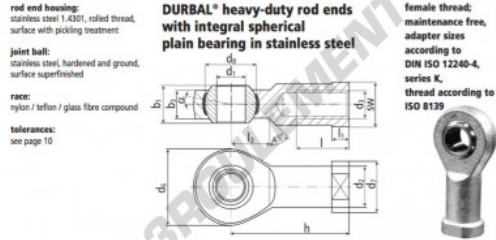

Rotule SI

BEF10-60-502-DURBAL - BEF10-60-502-DURBAL

<https://www.123roulement.com/roulement-palier/rotule/si/bef10-60-502-durbal>

BEF10-60-502

order number		measurements [mm]											
type	right hand thread / left hand thread	d ₁	d ₂	d ₃	d ₆	d ₇	d ₈	b ₁	b ₃				
BEF 10	-60	-502	10	15,0	M 10	28	19	19,00	14	10,5			
measurements [mm]										weight		basic load rating	
type	h	l	l ₁	l ₃	SW	α ₁ [°]	α ₂ [°]	[kg]	C	C ₀	stat.		
BEF 10	43	20	6,5	15	17	13,5	8,0	0,074	6400	18300			

CARACTÉRISTIQUES PRODUIT

Marque	DURBAL
N° Ean13	3663952509419
Diam. intérieur	10 mm
Diam. extérieur	28 mm
Epaisseur	14 mm
Type	SI
Poids	74 g
Filetage	Filetage à gauche
Lubrification	sans
Conditionnement	1