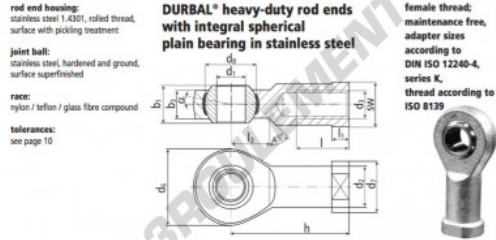

Rotule SI

BEF10SO-61-502-DURBAL - BEF10SO-61-502-DURBAL

<https://www.123roulement.com/roulement-palier/rotule/si/bef10so-61-502-durbal>

BEF10SO-61-502

order number		measurements [mm]									
type	right hand thread / left hand thread	d ₁	d ₂	d ₃	d ₆	d ₇	d ₈	b ₁	b ₃		
BEF 10SO -61	-502	10	15,0	M 10 x 1,25	28	19	19,00	14	10,5		
type		measurements [mm]							weight	basic load rating	
h	l	l ₁	l ₃	SW	α ₁ [°]	α ₂ [°]	β [°]		C ₀ [N]	C ₀ [N]	
BEF 10SO	43	20	6,5	15	17	13,5	8,0	0,074	6400	18300	

CARACTÉRISTIQUES PRODUIT

Marque	DURBAL
N° Ean13	3663952509426
Diam. intérieur	10 mm
Diam. extérieur	28 mm
Epaisseur	14 mm
Type	SI
Poids	74 g
Filetage	Filetage à gauche
Lubrification	sans
Conditionnement	1