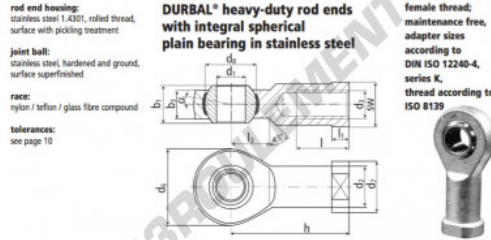

Rotule SI

BEF10SO-61-501-DURBAL - BEF10SO-61-501-DURBAL

<https://www.123roulement.com/roulement-palier/rotule/si/bef10so-61-501-durbal>

BEF10SO-61-501

order number		measurements [mm]									
type	right hand thread / left hand thread	d ₁	d ₂	d ₃	d ₄	d ₅	d ₆	d ₇	d ₈	b ₁	b ₃
BEF 10SO -61	-501	10	15,0	M 10 x 1,25	28	19	19,00	14	10,5		
measurements [mm]		weight					basic load rating				
type	h	l	l ₁	l ₂	l ₃	SW	α ₁ [°]	α ₂ [°]	β [°]	C [N]	C ₀ [N]
BEF 10SO	43	20	6,5	15	17	13,5	8,0		0,074	6400	18300

CARACTÉRISTIQUES PRODUIT

Marque	DURBAL
N° Ean13	3663952509433
Diam. intérieur	10 mm
Diam. extérieur	28 mm
Epaisseur	14 mm
Type	SI
Poids	74 g
Filetage	Filetage à droite
Lubrification	sans
Conditionnement	1