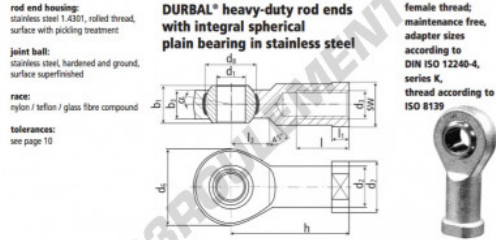

### BEF12-60-502

order number		measurements [mm]									
type	right hand thread / left hand thread	d <sub>1</sub>	d <sub>2</sub>	M	d <sub>3</sub>	d <sub>6</sub>	d <sub>7</sub>	d <sub>8</sub>	b <sub>1</sub>	b <sub>3</sub>	
BEF 12	-60	-502	12	17,5	M 12	32	22	22,17	16	12,0	
measurements [mm]		weight		basic load rating							
type	h	l	l <sub>1</sub>	l <sub>3</sub>	SW	α <sub>1</sub> [°]	α <sub>2</sub> [°]	[kg]	C [N]	C <sub>0</sub> [N]	
BEF 12	50	22	6,5	16	19	13,0	8,0	0,109	7600	22300	

## CARACTÉRISTIQUES PRODUIT

Marque	DURBAL
N° Ean13	3663952509457
Diam. intérieur	12 mm
Diam. intérieur	0.472" inch
Diam. extérieur	32 mm
Diam. extérieur	1.26" inch
Epaisseur	16 mm
Epaisseur	0.63" inch
Type	SI
Poids	109 g
Filetage	Filetage à gauche
Lubrification	sans
Conditionnement	1