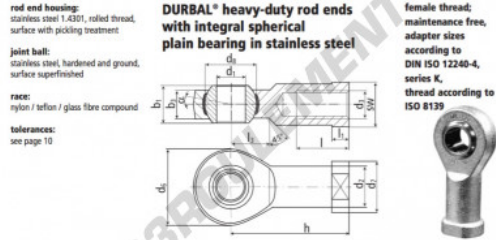

# Rotule SI

### BEF12SO-61-502

order number		measurements [mm]									
type	right hand thread / left hand thread	d <sub>1</sub>	d <sub>2</sub>	d <sub>3</sub>	d <sub>4</sub>	d <sub>5</sub>	d <sub>6</sub>	d <sub>7</sub>	d <sub>8</sub>	b <sub>1</sub>	b <sub>2</sub>
BEF 12SO -61	-502	12	17,5	M 12 x 1,25	32	22	22,17	16	12,0		
measurements [mm]		weight							basic load rating		
type	h	l	l <sub>1</sub>	l <sub>2</sub>	l <sub>3</sub>	SW	α <sub>1</sub> [°]	α <sub>2</sub> [°]	β [°]	C [N]	C <sub>0</sub> [N]
BEF 12SO	50	22	6,5	16	19	13,0	8,0		0,109	7600	22300

## CARACTÉRISTIQUES PRODUIT

Marque	DURBAL
N° Ean13	3663952509464
Diam. intérieur	12 mm
Diam. intérieur	0.472" inch
Diam. extérieur	32 mm
Diam. extérieur	1.26" inch
Epaisseur	16 mm
Epaisseur	0.63" inch
Type	SI
Poids	109 g
Filetage	Filetage à gauche
Lubrification	sans
Conditionnement	1