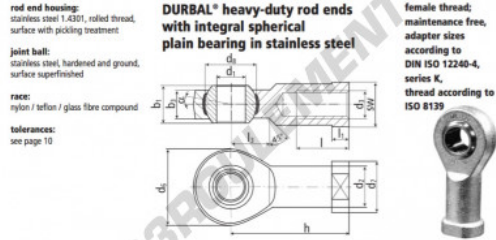

Rotule SI

BEF16-60-501-DURBAL - BEF16-60-501-DURBAL

<https://www.123roulement.com/roulement-palier/rotule/si/bef16-60-501-durbal>

BEF16-60-501

order number		measurements [mm]										
type	right hand thread	left hand thread	d ₁	d ₂	d ₃	d ₆	d ₇	d ₈	b ₁	b ₃		
BEF 16	-60	-501	16	22,0	M 16	42	27	28,52	21	15,0		
type		measurements [mm]							weight		basic load rating	
h	l	l ₁	l ₃	SW	α ₁ [°]	α ₂ [°]	[kg]	C [N]	C ₀ [N]			
BEF 16	64	28	8,0	22	22	15,5	8,5	0,233	13760	39700		

CARACTÉRISTIQUES PRODUIT

Marque	DURBAL
N° Ean13	3663952509518
Diam. intérieur	16 mm
Diam. extérieur	42 mm
Epaisseur	21 mm
Type	SI
Poids	233 g
Filetage	Filetage à droite
Lubrification	sans
Conditionnement	1