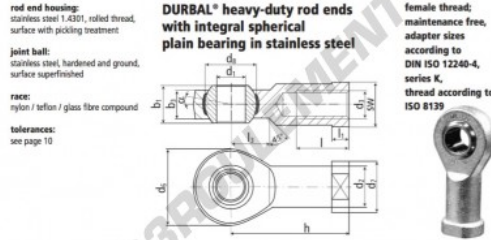

# Rotule SI

### BEF16SO-61-502

order number		measurements [mm]									
type	right hand thread / left hand thread	d <sub>1</sub>	d <sub>2</sub>	d <sub>3</sub>	d <sub>6</sub>	d <sub>7</sub>	d <sub>8</sub>	b <sub>1</sub>	b <sub>3</sub>		
BEF 1650 -61	-502	16	22,0	M 16 x 1,5	42	27	28,52	21	15,0		
measurements [mm]		weight		basic load rating							
type	h	l	l <sub>1</sub>	l <sub>3</sub>	SW	α <sub>1</sub> [°]	α <sub>2</sub> [°]	[kg]	C [N]	C <sub>0</sub> [N]	stat.
BEF 1650	64	28	8,0	22	22	15,5	8,5	0,233	13760	39700	

## CARACTÉRISTIQUES PRODUIT

Marque	DURBAL
N° Ean13	3663952509532
Diam. intérieur	16 mm
Diam. intérieur	0.63" inch
Diam. extérieur	42 mm
Diam. extérieur	1.654" inch
Epaisseur	21 mm
Epaisseur	0.827" inch
Type	SI
Poids	233 g
Filetage	Filetage à gauche
Lubrification	sans
Conditionnement	1