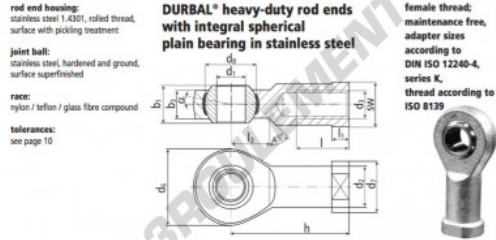

Rotule SI

BEF18-60-502-DURBAL - BEF18-60-502-DURBAL

<https://www.123roulement.com/roulement-palier/rotule/si/bef18-60-502-durbal>

BEF18-60-502

order number		measurements [mm]										
type	right hand thread / left hand thread	d ₁	d ₂	d ₃	d ₆	d ₇	d ₈	b ₁	b ₃			
BEF 18	-60	-502	18	25,0	M 18 x 1,5	46	31	31,70	23	16,5		
		measurements [mm]								weight	basic load rating	
type	h	l	l ₁	l ₃	SW	α ₁ [°]	α ₂ [°]	β [°]	C	C ₀	stat. [N]	stat. [N]
BEF 18	71	32	10,0	24	27	15,0	9,5	0,310	16160	46500		

CARACTÉRISTIQUES PRODUIT

Marque	DURBAL
N° Ean13	3663952509549
Diam. intérieur	18 mm
Diam. extérieur	46 mm
Epaisseur	23 mm
Type	SI
Poids	310 g
Filetage	Filetage à gauche
Lubrification	sans
Conditionnement	1