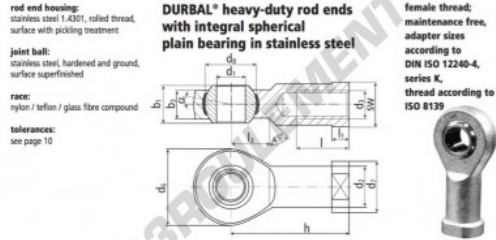

# Rotule SI

### BEF25-60-502

order number		measurements [mm]										
type	right hand thread / left hand thread	d <sub>1</sub>	d <sub>2</sub>	d <sub>3</sub>	d <sub>6</sub>	d <sub>7</sub>	d <sub>8</sub>	b <sub>1</sub>	b <sub>3</sub>			
BEF 25	-60	-502	25	33,5	M 24 x 2	60	42	42,80	31	22,0		
		measurements [mm]								weight	basic load rating	
type	h	l	l <sub>1</sub>	l <sub>3</sub>	SW	α <sub>1</sub> [°]	α <sub>2</sub> [°]	β [°]	C [N]	C <sub>0</sub> [N]	stat.	
BEF 25	94	42	12,0	30	36	15,0	10,0	0,705	27860	79100		

## CARACTÉRISTIQUES PRODUIT

Marque	DURBAL
N° Ean13	3663952509617
Diam. intérieur	25 mm
Diam. extérieur	60 mm
Epaisseur	31 mm
Type	SI
Poids	705 g
Filetage	Filetage à gauche
Lubrification	sans
Conditionnement	1