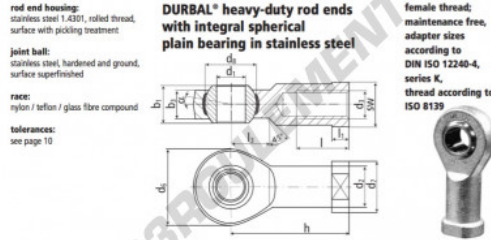

Rotule SI

BEF30SO-61-502-DURBAL - BEF30SO-61-502-DURBAL

<https://www.123roulement.com/roulement-palier/rotule/si/bef30so-61-502-durbal>

BEF30SO-61-502

order number		measurements [mm]									
type	right hand thread / left hand thread	d ₁	d ₂	d ₃	d ₄	d ₅	d ₆	d ₇	d ₈	b ₁	b ₂
BEF 30SO -61	-502	30	40,0	M 27 x 2	70	50	50,75	37	25,0		
measurements [mm]		weight		basic load rating							
type	h	l	l ₁	l ₂	SW	α ₁ [°]	α ₂ [°]	β [°]	C [N]	C ₀ [N]	
BEF 30SO	110	51	15,0	35	41	17,0	10,5	1,084	33800	97100	

CARACTÉRISTIQUES PRODUIT

Marque	DURBAL
N° Ean13	3663952509655
Diam. intérieur	30 mm
Diam. intérieur	1.181" inch
Diam. extérieur	70 mm
Diam. extérieur	2.756" inch
Epaisseur	37 mm
Epaisseur	1.457" inch
Type	SI
Poids	1084 g
Filetage	Filetage à gauche
Lubrification	sans
Conditionnement	1