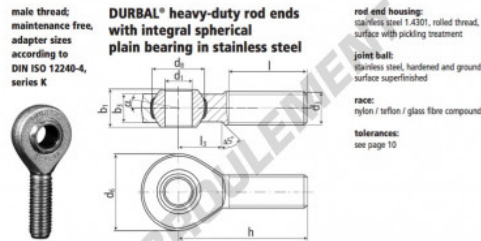

Rotule SA

BEM10-60-501-DURBAL - BEM10-60-501-DURBAL

<https://www.123roulement.com/roulement-palier/rotule/sa/bem10-60-501-durbal>

BEM10-60-501

order number		measurements [mm]					
type	right-hand thread	d ₁	d ₂	d ₀	d _g	b ₁	b ₂
BEM 10 -60	-501	10	M 10	28	19,00	14	10,5
measurements [mm]		weight		basic load rating			
type	h	l	l ₃	α ₁ ¹⁾ [°]	α ₂ ²⁾ [°]	dyn. C [N]	stat. C ₀ [N]
BEM 10	48	29	15	13,5	8,0	0,060	6400 14000

CARACTÉRISTIQUES PRODUIT

Marque	DURBAL
N° Ean13	3663952509730
Diam. intérieur	10 mm
Diam. intérieur	0.394" inch
Diam. extérieur	28 mm
Diam. extérieur	1.102" inch
Epaisseur	14 mm
Epaisseur	0.551" inch
Type	SA
Poids	60 g
Filetage	Filetage à droite
Lubrification	sans
Conditionnement	1