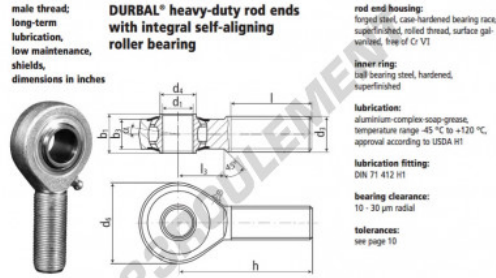

## BRTM1-2-00-502-DURBAL - BRTM1-2-00-502-DURBAL

<https://www.123roulement.com/roulement-palier/rotule/sa/brtm1-2-00-502-durbal>

BRTM1/2-00-502

order number		measurements [inches]					
type	right-hand thread	d <sub>1</sub>	d <sub>2</sub> class 2	d <sub>4</sub>	d <sub>6</sub>	b <sub>1</sub>	b <sub>2</sub>
BRTM 1/2 -00	-502	.500	.5000-20 UNF	.574	1.311	.624	.472
measurements [inches]		weight		rotational speed limit		basic load rating	
type	h	l	l <sub>2</sub>	α [°]	force [lbf]	C [N]	C <sub>0</sub> [N]
BRTM 1/2	2.460	1.496	.846	7.5	0,109	1125	10250 6600

## CARACTÉRISTIQUES PRODUIT

Marque	DURBAL
N° Ean13	3663952509921
Diam. intérieur	12.7 mm
Diam. extérieur	33.3 mm
Épaisseur	15.85 mm
Type	SA
Poids	109 g
Filetage	Filetage à gauche
Lubrification	avec
Conditionnement	1