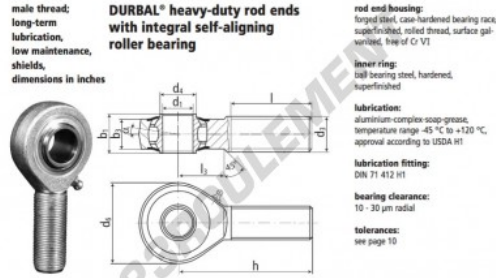

Rotule SA BRTM1-1-00-501-DURBAL - BRTM1-1-00-501-DURBAL

<https://www.123roulement.com/roulement-palier/rotule/sa/brtm1-1-00-501-durbal>

BRTM1/1-00-501

order number		measurements [inches]					
type	sp/hand/thread	d ₁	d ₂ class 2	d ₄	d ₆	b ₁	b ₃
BRTM 1/1 -00	-501	1.000	1.0000-12 UNF	1.161	2.519	1.220	.866
measurements [inches]		weight		rotational speed limit	basic load rating		
type	h	l	l ₃	α [°]	force [lbf]	C [N]	C ₀ [N]
BRTM 1/1	3.720	2.264	1.279	5,0	0,590	600	24900 18500

CARACTÉRISTIQUES PRODUIT

Marque	DURBAL
N° Ean13	3663952509969
Diam. intérieur	25.4 mm
Diam. extérieur	63.98 mm
Épaisseur	30.99 mm
Type	SA
Poids	590 g
Filetage	Filetage à droite
Lubrification	avec
Conditionnement	1