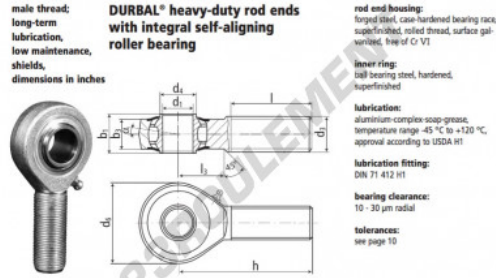

Rotule SA

BRTM1-1-01-502-DURBAL - BRTM1-1-01-502-DURBAL

<https://www.123roulement.com/roulement-palier/rotule/sa/brtm1-1-01-502-durbal>

BRTM1/1-01-502

| order number | | measurements [inches] | | | | | | |
|-----------------------|--------------------------------------|-----------------------|---------------------------|--|--|----------------|----------------|--|
| type | right-hand thread / left-hand thread | d ₁ | d ₂ class 2 | d ₄ | d ₆ | b ₁ | b ₃ | |
| BRTM 1/1 -01 | -502 | 1.000 | 1.0000-14 UNS | 1.161 | 2.519 | 1.220 | .866 | |
| measurements [inches] | | weight | | rotational speed limit C [min ⁻¹] | basic load rating dyn. C _d [N] | | | |
| type | h | l | l ₃ | α [°] | [kg] | [N] | [N] | |
| BRTM 1/1 | 3.720 | 2.264 | 1.279 | 5,0 | 0,590 | 600 | 24900 18500 | |

CARACTÉRISTIQUES PRODUIT

| | |
|-----------------|-------------------|
| Marque | DURBAL |
| N° Ean13 | 3663952509976 |
| Diam. intérieur | 25.4 mm |
| Diam. extérieur | 63.98 mm |
| Épaisseur | 30.99 mm |
| Type | SA |
| Poids | 590 g |
| Filetage | Filetage à gauche |
| Lubrification | avec |
| Conditionnement | 1 |