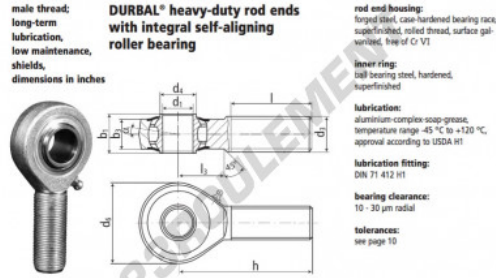

Rotule SA BRTM1-1-01-502-DURBAL - BRTM1-1-01-502-DURBAL

<https://www.123roulement.com/roulement-palier/rotule/sa/brtm1-1-01-502-durbal>

BRTM1/1-01-502

order number		measurements [inches]						
type	right-hand thread / left-hand thread	d ₁	d ₂ class 2	d ₄	d ₆	b ₁	b ₃	
BRTM 1/1 -01	-502	1.000	1.0000-14 UNS	1.161	2.519	1.220	.866	
measurements [inches]		weight		rotational speed limit C [min ⁻¹]	basic load rating dyn. C _d [N]			
type	h	l	l ₃	α [°]	[kg]	[N]	[N]	
BRTM 1/1	3.720	2.264	1.279	5,0	0,590	600	24900 18500	

CARACTÉRISTIQUES PRODUIT

Marque	DURBAL
N° Ean13	3663952509976
Diam. intérieur	25.4 mm
Diam. extérieur	63.98 mm
Épaisseur	30.99 mm
Type	SA
Poids	590 g
Filetage	Filetage à gauche
Lubrification	avec
Conditionnement	1