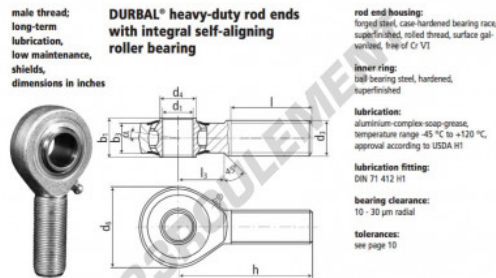

## BRTM1-1-01-501-DURBAL - BRTM1-1-01-501-DURBAL

<https://www.123roulement.com/roulement-palier/rotule/sa/brtm1-1-01-501-durbal>

BRTM1/1-01-501

order number		measurements [inches]						
type	sp/ha/d/ha/d	d <sub>1</sub>	d <sub>2</sub>	d <sub>4</sub>	d <sub>6</sub>	b <sub>1</sub>	b <sub>3</sub>	
BRTM 1/1	-01	1.000	1.0000-14 UNS	1.161	2.519	1.220	.866	
measurements [inches]		weight		rotational speed limit	basic load rating		stat.	
type	h	l	l <sub>3</sub>	α [°]	force [lbf]	C [N]	C <sub>0</sub> [N]	
BRTM 1/1	3.720	2.264	1.279	5,0	0,590	600	24900	18500

## CARACTÉRISTIQUES PRODUIT

Marque	DURBAL
N° Ean13	3663952509983
Diam. intérieur	25.4 mm
Diam. extérieur	63.98 mm
Épaisseur	30.99 mm
Type	SA
Poids	590 g
Filetage	Filetage à droite
Lubrification	avec
Conditionnement	1