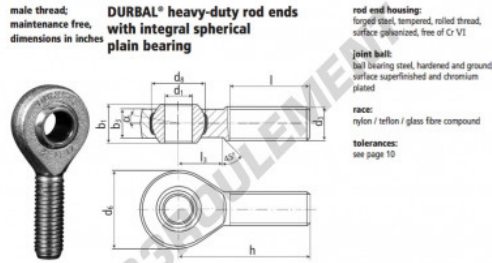

# Rotule SA BEM1-4-20-502-DURBAL - BEM1-4-20-502-DURBAL

<https://www.123roulement.com/roulement-palier/rotule/sa/bem1-4-20-502-durbal>

## BEM1/4-20-502

order number		measurements [inches]			
type	right-hand thread / left-hand thread	d <sub>1</sub>	d <sub>2</sub> class 2		
BEM 1/4 -20	-502	.250	2500-28 UNF		
			.750		
			.516		
			.374		
			.283		
		measurements [inches]		weight	basic load rating
type	h	l	l <sub>3</sub>	(kg)	dyn. C (N)
BEM 1/4	1.594	1.000	.511	17,5	8,0
				0,022	3610
					9030

## CARACTÉRISTIQUES PRODUIT

Marque	DURBAL
N° Ean13	3663952510392
Diam. intérieur	6.35 mm
Diam. intérieur	1/4" inch
Diam. extérieur	19.05 mm
Diam. extérieur	3/4" inch
Epaisseur	9.5 mm
Epaisseur	0.374" inch
Type	SA
Poids	22 g
Filetage	Filetage à gauche
Lubrification	sans
Conditionnement	1