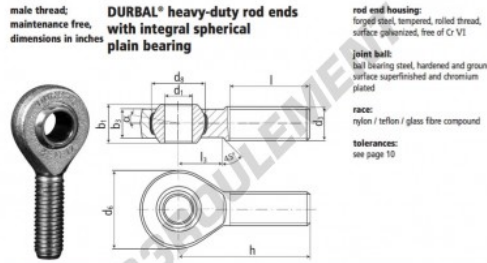

Rotule SA

BEM3-8-20-501-DURBAL - BEM3-8-20-501-DURBAL

<https://www.123roulement.com/roulement-palier/rotule/sa/bem3-8-20-501-durbal>

BEM3/8-20-501

order number		measurements [inches]							
type	right hand thread left hand thread	d ₁	d ₂ class 2	d ₅	d ₆	h ₁	l ₃		
BEM 3/8 -20	-501	.375	.3750-24 UNF	1.000	.719	.499	.A05		
		measurements [inches]		weight		basic load rating			
type	h	l	l ₃	α ₁ [°] [°]	α ₂ [°] [°]	(kg)	dyn. [N]	rating C ₀ [N]	
BEM 3/8	1.948	1.240	.629	9,5	5,5	0,049	7650	19120	

CARACTÉRISTIQUES PRODUIT

Marque	DURBAL
N° Ean13	3663952510415
Diam. intérieur	9.53 mm
Diam. extérieur	25.4 mm
Epaisseur	12.67 mm
Type	SA
Poids	49 g
Filetage	Filetage à droite
Lubrification	sans
Conditionnement	1