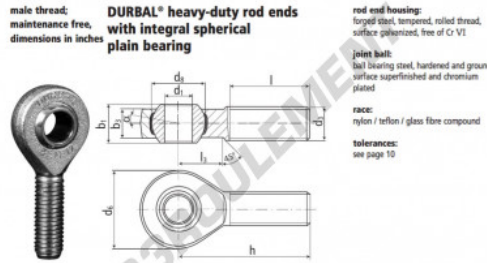

Rotule SA

BEM5-8-20-502-DURBAL - BEM5-8-20-502-DURBAL

<https://www.123roulement.com/roulement-palier/rotule/sa/bem5-8-20-502-durbal>

BEM5/8-20-502

order number		measurements [inches]						
type	right hand thread left hand thread	d ₁	d ₂ class 2	d ₅	d ₆	h ₁	h ₂	
BEM 5/8 -20	-502	.625	.6250-18 UNF	1.654	1.125	.827	.590	
		measurements [inches]			weight	basic load rating		
type	h	l	l ₃	α ₁ [°] [°]	α ₂ [°] [°]	(kg)	C (N)	C ₀ (N)
BEM 5/8	2.618	1.574	.944	15,5	8,5	0,202	22410	56020

CARACTÉRISTIQUES PRODUIT

Marque	DURBAL
N° Ean13	3663952510446
Diam. intérieur	15.88 mm
Diam. extérieur	42.01 mm
Épaisseur	21.01 mm
Type	SA
Poids	202 g
Filetage	Filetage à gauche
Lubrification	sans
Conditionnement	1