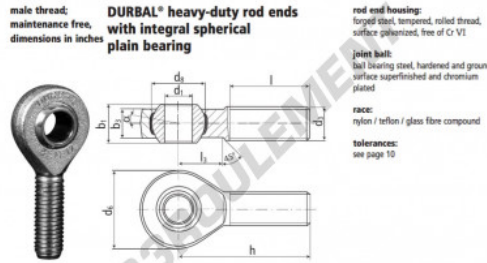

Rotule SA

BEM3-4-20-501-DURBAL - BEM3-4-20-501-DURBAL

<https://www.123roulement.com/roulement-palier/rotule/sa/bem3-4-20-501-durbal>

BEM3/4-20-501

order number		measurements [inches]		weight		basic load rating	
type	right-hand thread / left-hand thread	d ₁	d ₂ class 2	d ₅	d ₆	d ₇	d ₈
BEM 3/4 -20	-501	.750	.7500-16 UNF	1.750	1.249	.874	.688
measurements [inches]		weight		basic load rating		stat.	
type	h	l	l ₃	α ₁ [°]	α ₂ [°]	(kg)	(N)
BEM 3/4	2.893	1.750	1.023	11,0	7,0	0,249	24870 62175

CARACTÉRISTIQUES PRODUIT

Marque	DURBAL
N° Ean13	3663952510460
Diam. intérieur	19.05 mm
Diam. intérieur	3/4" inch
Diam. extérieur	44.45 mm
Diam. extérieur	1 3/4" inch
Epaisseur	22.2 mm
Epaisseur	0.874" inch
Type	SA
Poids	249 g
Filetage	Filetage à droite
Lubrification	sans
Conditionnement	1