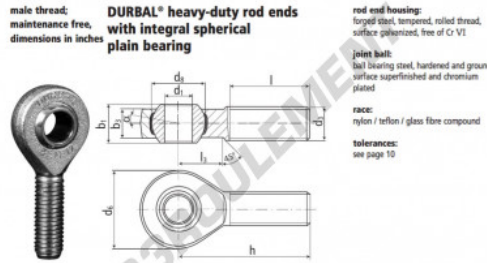

Rotule SA BEM3-4-20-502-DURBAL - BEM3-4-20-502-DURBAL

<https://www.123roulement.com/roulement-palier/rotule/sa/bem3-4-20-502-durbal>

BEM3/4-20-502

order number		measurements [inches]					weight	basic load rating	
type	right-hand thread / left-hand thread	d ₁	d ₂ class 2	d ₃	d ₄	h ₁		h ₂	
BEM 3/4 -20	-502	.750	.7500-16 UNF	1.750	1.249	.874	.688		
		measurements [inches]					weight	basic load rating	
type	h	l	l ₃	α ₁ [°]	α ₂ [°]	(kg)		C ₀ (N)	C ₀ (lbf)
BEM 3/4	2.893	1.750	1.023	11,0	7,0	0,249	24870	62175	

CARACTÉRISTIQUES PRODUIT

Marque	DURBAL
N° Ean13	3663952510477
Diam. intérieur	19.05 mm
Diam. extérieur	44.45 mm
Épaisseur	22.2 mm
Type	SA
Poids	249 g
Filetage	Filetage à gauche
Lubrification	sans
Conditionnement	1