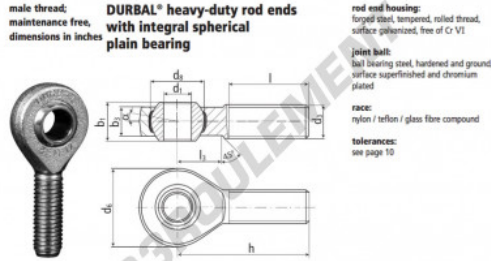

Rotule SA BEM1-1-20-502-DURBAL - BEM1-1-20-502-DURBAL

<https://www.123roulement.com/roulement-palier/rotule/sa/bem1-1-20-502-durbal>

BEM1/1-20-502

order number		measurements [inches]	
type	right-hand thread / left-hand thread	d ₁	d ₂ class 2
BEM 1/1 -20	-502	1.000	1.0000-12 UNF
		d ₃	d ₄
		2.362	1.688
			1.220
			.866
		weight	
type	h	l	l ₂
BEM 1/1	3.720	2.244	1.200
		α ₁ [°]	α ₂ [°]
		15,5	10,0
		basic load rating	
		C	C ₀
		(N)	(N)
		45350	113380

CARACTÉRISTIQUES PRODUIT

Marque	DURBAL
N° Ean13	3663952510484
Diam. intérieur	25.4 mm
Diam. extérieur	59.99 mm
Épaisseur	30.99 mm
Type	SA
Poids	562 g
Filetage	Filetage à gauche
Lubrification	sans
Conditionnement	1