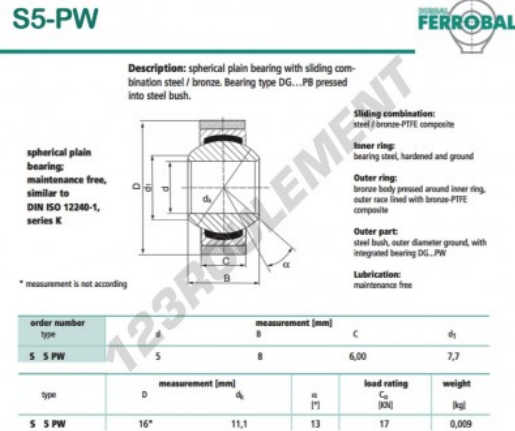

Rotule GEEW S5-PW-DURBAL - S5-PW-DURBAL

<https://www.123roulement.com/roulement-palier/rotule/geew/s5-pw-durbal>

CARACTÉRISTIQUES PRODUIT

Marque	DURBAL
N° Ean13	3663952510675
Diam. intérieur	5 mm
Diam. extérieur	16 mm
Epaisseur	6 mm
Type	GEEW
Poids	9 g
Lubrification	sans
Conditionnement	1